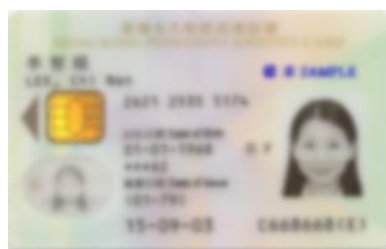

上載香港永久居民身份證/護照副本規格

1. 請以 JPEG 格式上載身份證明文件，其檔案不大於 1 MB。

- 本地學生：香港永久居民身份證

- 內地學生(以高考成绩入學)：中華人民共和國居民身份證

- 其他非本地學生：護照

2. 上載圖像必須清晰及完整。完成網上註冊前可先按“預覽”檢查。

下列為一些不合格的香港永久居民身份證及中華人民共和國居民身份證例子：

香港永久居民身份證

*身份證號碼未能清晰顯示

*身份證姓名未能清晰顯示

*身份證資料太模糊

*身份證資料不完全

中華人民共和國居民身份證

*居民身份證背面

*身份證號碼未能清晰顯示

*身份證資料太模糊